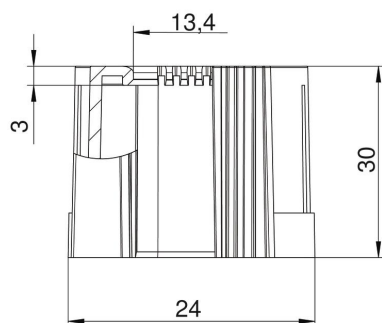

## Stammdaten

Artikelnummer	2047944
Typ	129 TB M20 SW
Bezeichnung 1	Rohrendtülle, teilbar
Bezeichnung 2	metrisch
Hersteller	OBO
Dimension	M20
Farbe	schwarz
Werkstoff	Polyethylen
Kleinste VK-Einheit	50
Mengeneinheit	Stück
Gewicht	0,44 kg
Gewichtseinheit	kg/100 St.

# Technisches Datenblatt

Rohrendtülle, teilbar, metrisch, schwarz

Artikelnummer: 2047944

## Abmessungen

Maß D1	24 mm
Maß D2	13,4 mm
Maß L1	30 mm
Maß L2	3 mm

## Technische Daten

Ausführung	Steck
für Rohrdurchmesser	20 mm
Größe	M20
Halogenfrei	ja
Oberfläche gebürstet	nein
Oberfläche poliert	nein